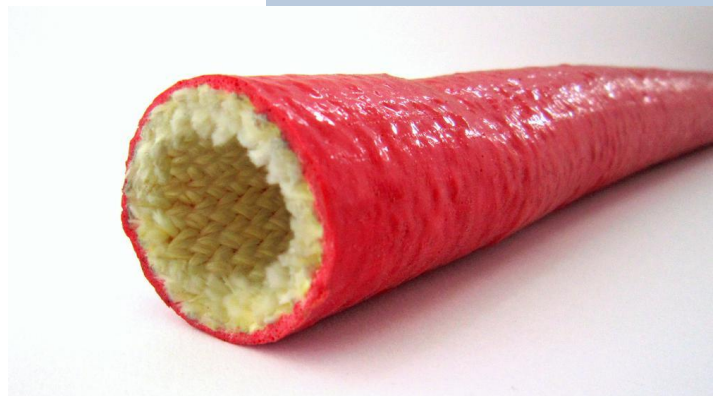

Ochrana hadic

TYP NÁVLEK

Nehořlavý návlek

Tepelná ochrana hadic do 700 °C.

Kód	Vnitřní průměr	Kód	Vnitřní průměr
	mm		mm
OPLET NEHOŘLAVÝ 10	10	OPLET NEHOŘLAVÝ 35	35
OPLET NEHOŘLAVÝ 15	15	OPLET NEHOŘLAVÝ 40	38
OPLET NEHOŘLAVÝ 20	19	OPLET NEHOŘLAVÝ 50	50
OPLET NEHOŘLAVÝ 22	22	OPLET NEHOŘLAVÝ 60	60
OPLET NEHOŘLAVÝ 25	25	OPLET NEHOŘLAVÝ 75	75
OPLET NEHOŘLAVÝ 30	30	OPLET NEHOŘLAVÝ 100	100
OPLET NEHOŘLAVÝ 32	32		