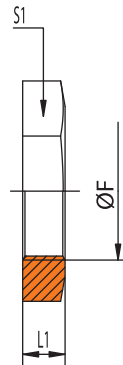

E 343

Controdado
Hexagonal Nut
Gegenmutter

ISO 8434-1

SERIE CODICE Series P Reihe	art n° Bestell. nr.	DESCRIZIONE Description Bestellzeichen	Ø F	S1	L1
L	E 343 8 006 000 Z	E 343 - 06 L M	12x1,5	17	6
L/S	E 343 8 008 000 Z	E 343 - 08 L/06S M	14x1,5	19	6
L/S	E 343 8 010 000 Z	E 343 - 10 L/08S M	16x1,5	22	6
L/S	E 343 8 012 000 Z	E 343 - 12 L/10S M	18x1,5	24	6
L/S	E 343 8 015 000 Z	E 343 - 15 L/14S M	22x1,5	30	7
L	E 343 8 018 000 Z	E 343 - 18 L M	26x1,5	36	8
L/S	E 343 8 022 000 Z	E 343 - 22 L/20S M	30x2	41	8
L/S	E 343 8 028 000 Z	E 343 - 28 L/25S M	36x2	46	9
L	E 343 8 035 000 Z	E 343 - 35 L M	45x2	55	9
L/S	E 343 8 042 000 Z	E 343 - 42 L/38S M	52x2	65	10
S	E 343 9 012 000 Z	E 343 - 12 S M	20x1,5	27	6
S	E 343 9 016 000 Z	E 343 - 16 S M	24x1,5	32	7
S	E 343 9 030 000 Z	E 343 - 30 S M	42x2	50	9